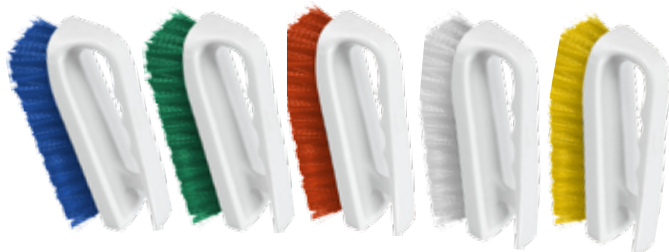

Λύσεις για καθαριότητα & απορρίμματα

ΒΟΥΡΤΣΕΣ ΚΑΘΑΡΙΣΜΟΥ

Πολλών χρήσεων σχεδιασμός για την κάλυψη ποικίλων απαιτήσεων. Οι πολλαπλές γωνίες στις τρίχες σας δίνουν καλύτερη επιφάνεια επαφής, για ακόμα πιο σχολαστικό καθάρισμα. Με πλαστική λαβή και κατασάρεις τρίχες που δεν θρυμματίζονται, δεν σπάνε ούτε απορροφούν λάδι ή νερό.

ΕΙΚΟΝΑ	ΚΩΔΙΚΟΣ ΠΡΟΪΟΝΤΟΣ	ΠΕΡΙΓΡΑΦΗ	ΤΕΜΑΧΙΑ ΠΑΚΕΤΟΥ	ΤΙΜΗ ΚΑΤΑΛΟΓΟΥ
A	40541	Sparta® Spectrum™ 20cm Βούρτσα καθαρισμού από πολυεστέρα	12	€ 6,99
B	40501	Sparta® Spectrum™ 20cm Βούρτσα καθαρισμού από πολυεστέρα	12	€ 7,49

ΒΟΥΡΤΣΑ ΚΑΘΑΡΙΣΜΟΥ ΔΑΠΕΔΟΥ

Οι βούρτσες για το δάπεδο είναι κατασκευασμένες με τρεις διαφορετικές επιφάνειες βούρτσας για να καθαρίζουν σε διαφορετικές γωνίες. Το διαχωρισμένο σχήμα καθαρίζει ικανοποιητικά τις επίπεδες επιφάνειες, κάτω από πάγκους και τα σοβάτεπιά. Κατασκευασμένες από μη απορροφητικό πλαστικό στις λαβές & συνθετικές τρίχες ώστε να μην πιάνουν μούχλα ή μύκητες. Διατίθενται σε διάφορα χρώματα και προσαρμόζονται σε κοντάρια επιλογής σας (δεν συμπεριλαμβάνονται)

ΕΙΚΟΝΑ	ΚΩΔΙΚΟΣ ΠΡΟΪΟΝΤΟΣ	ΠΕΡΙΓΡΑΦΗ	ΤΕΜΑΧΙΑ ΠΑΚΕΤΟΥ	ΤΙΜΗ ΚΑΤΑΛΟΓΟΥ
	40423	25cm Βούρτσα καθαρισμού δαπέδου	12	€ 12,99

ΣΥΝΤΗΡΗΣΗ ΔΑΠΕΔΟΥ/ ΣΚΟΥΠΑ ΦΑΡΔΙΑ

Οι μαύρες συνθετικές τρίχες σκουπίζουν αποτελεσματικά όλων των ειδών επιφάνειες δαπέδων. Με κοντές σκληρές τρίχες στην μπροστινή μεριά ώστε να σκουπίζετε ακόμα και βαριά θραύσματα, ενώ οι μακριές μεσαίες σκληρότητας τρίχες στην πίσω μεριά εξυπηρετούν για να σκουπίζετε σκόνη & συναφή. Δέχεται ασφαλές κοντάρι που σφίγγει στην ξύλινη κεφαλή της σκούπας, ώστε να μην το χάνετε.

ΕΙΚΟΝΑ	ΚΩΔΙΚΟΣ ΠΡΟΪΟΝΤΟΣ	ΠΕΡΙΓΡΑΦΗ	ΤΕΜΑΧΙΑ ΠΑΚΕΤΟΥ	ΤΙΜΗ ΚΑΤΑΛΟΓΟΥ
A	41870	46cm Συντήρηση δαπέδου/ Ομπι σκούπα φαρδιά	12	€ 19,49
	41871	60cm Συντήρηση δαπέδου/ Ομπι σκούπα φαρδιά	12	€ 21,99