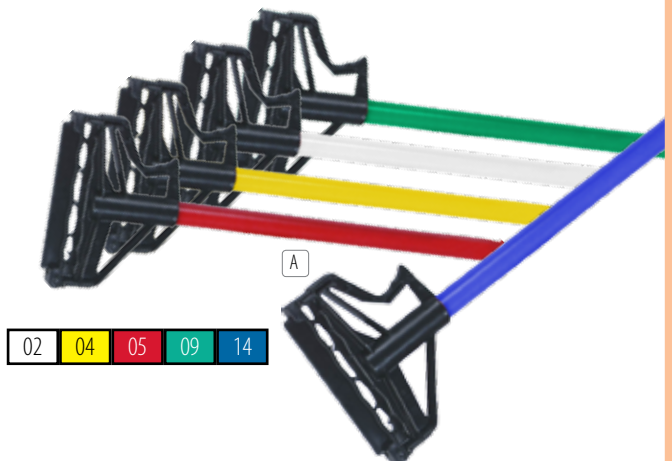

02 04 05 09 14