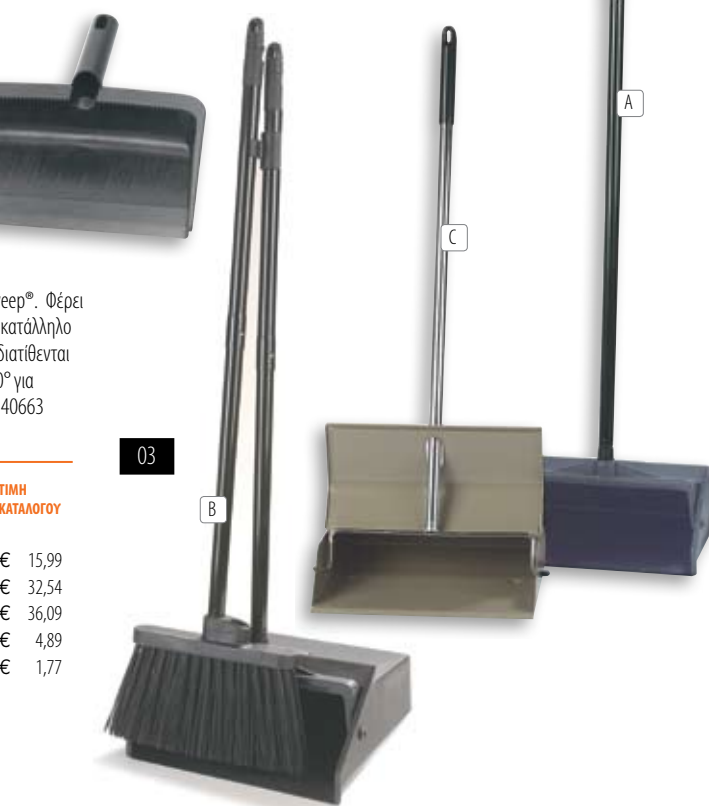

ΕΞΑΡΤΗΜΑΤΑ ΣΦΟΥΓΓΑΡΙΣΜΑΤΟΣ – ΚΟΥΒΑΣ/ ΣΤΙΦΤΗΣ

Ανθεκτικός κουβάς που δεν σκουριάζει από χυτό πολυαιθυλένιο. Φέρει ροδάκια που δεν χαράσσουν.

Χρώματα: Κίτρινο (04).