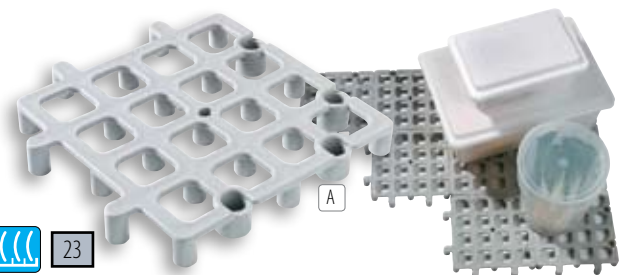

ΔΟΧΕΙΑ ΑΠΟΘΗΚΕΥΣΗΣ ΣΥΣΤΑΤΙΚΩΝ ΤΡΟΦΙΜΩΝ

Φορητά και εύχρηστα δοχεία αποθήκευσης για μεγάλες ποσότητες ζάχαρης, αλευριού κ.λπ. Με καπάκια που ανοίγουν συρταρωτά για ευκολότερη πρόσβαση στο περιεχόμενο και ρόδες υψηλής αντοχής που δεν αφήνουν σημάδια στο πάτωμα.

ΕΙΚΟΝΑ	ΚΩΔΙΚΟΣ ΠΡΟΪΟΝΤΟΣ	ΠΕΡΙΓΡΑΦΗ	ΤΕΜΑΧΙΑ ΠΑΚΕΤΟΥ	ΤΙΜΗ ΚΑΤΑΛΟΓΟΥ
A	BIN27	Δοχείο αποθήκευσης συστατικών 102,2L	1	€ 297,00
B	BIN36	Δοχείο αποθήκευσης συστατικών 136,2 L	1	€ 317,00
	BIN44	Δοχείο αποθήκευσης συστατικών 166,6L	1	€ 337,00

ΣΧΑΡΕΣ ΔΑΠΕΔΟΥ

Σύστημα βάσεων από πολυαιθυλένιο υψηλής πυκνότητας που συνδέονται μεταξύ τους και δημιουργούν μία ανυψωμένη βάση στήριξης για ξηρούς και ψυχρούς αποθηκευτικούς χώρους. Πλένονται στο πλυντήριο πιάτων.

ΕΙΚΟΝΑ	ΚΩΔΙΚΟΣ ΠΡΟΪΟΝΤΟΣ	ΠΕΡΙΓΡΑΦΗ	ΤΕΜΑΧΙΑ ΠΑΚΕΤΟΥ	ΤΙΜΗ ΚΑΤΑΛΟΓΟΥ
A	2710	Τετράγωνες σχάρες δαπέδου, αλληλοσυνδεόμενες 300mm	12	€ 17,56

23

ΡΥΘΜΙΖΟΜΕΝΑ ΤΡΟΛΕΪ OPTIMIZER™ ΓΙΑ ΜΕΤΑΦΟΡΑ ΠΙΑΤΩΝ

Σε 2 μεγέθη. Τα ρυθμιζόμενα χωρίσματα χαρίζουν ευελιξία και επιτρέπουν την αποθήκευση πιάτων διαμέτρου από 137mm έως 310mm. Τα μοντέλα ADD6 & ADD8 χωρών, επίσης, οβάλ πιατέλες διαστάσεων από 237mm x 180mm έως 337mm x 265mm. Με στρογγυλεμένες λαβές ΚΑΙ ρόδες που δεν χαράσσουν, κάνουν την κίνηση εύκολη. Μπορείτε να πάσετε κάθε πιάτο με τα δυο σας χέρια, κάτι που μειώνει τα σπασίματα. Διατίθενται ξεχωριστά επιπλέον χωρίσματα. Με 4 περιστρεφόμενες ρόδες, 2 που κλειδώνουν και δεν αφήνουν σημάδια στο πάτωμα. Περιλαμβάνουν κάλυμμα από βινύλιο με άνοιγμα στο πλάι με βέλκρο για πιο υγιεινή αποθήκευση.