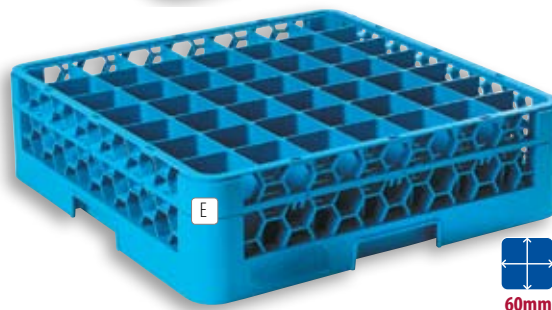

60mm

ΕΙΚΟΝΑ	ΚΩΔΙΚΟΣ ΠΡΟΪΟΤΟΣ	ΠΕΡΙΓΡΑΦΗ	ΤΕΜΑΧΙΑ ΠΑΚΕΤΟΥ	ΤΙΜΗ ΚΑΤΑΛΟΓΟΥ
A	RG16	16-θέσεων	6	€19.56
	RG16-1	16-θέσεων με 1 προέκταση	4	€28.37
	RG16-2	16-θέσεων με 2 προεκτάσεις	3	€35.09
	RG16-3	16-θέσεων με 3 προεκτάσεις	2	€43.87
	RG16-4	16-θέσεων με 4 προεκτάσεις	2	€50.59
B	RE16	Προέκταση με διαχωριστικά 16 θέσεων	6	€8.78
	RE16C	Χρωματιστή προέκταση με διαχωριστικά 16 θέσεων (24)	6	€11.73
	RG25	25-θέσεων	6	€21.42
	RG25-1	25-θέσεων με 1 προέκταση	4	€30.95
	RG25-2	25-θέσεων με 2 προεκτάσεις	3	€37.67
C	RG25-3	25-θέσεων με 3 προεκτάσεις	2	€47.20
	RG25-4	25-θέσεων με 4 προεκτάσεις	2	€53.92
	RE25	Προέκταση με διαχωριστικά 25 θέσεων	6	€9.53
	RE25C	Χρωματιστή προέκταση με διαχωριστικά 25 θέσεων (05)	6	€12.51
	RG36	36-θέσεων	6	€23.07
D	RG36-1	36-θέσεων με 1 προέκταση	4	€33.43
	RG36-2	36-θέσεων με 2 προεκτάσεις	3	€40.15
	RG36-3	36-θέσεων με 3 προεκτάσεις	2	€50.51
	RG36-4	36-θέσεων με 4 προεκτάσεις	2	€57.23
	RE36	Προέκταση με διαχωριστικά 36 θέσεων	6	€10.36
E	RE36C	Χρωματιστή προέκταση με διαχωριστικά 36 θέσεων (04)	6	€12.88
	RG9	9-θέσεων	6	€24.70
	RG9-1	9-θέσεων με 1 προέκταση	4	€35.60
	RG9-2	9-θέσεων με 2 προεκτάσεις	3	€42.32
	RG9-3	9-θέσεων με 3 προεκτάσεις	2	€53.22
E	RE9	Προέκταση με διαχωριστικά 9 θέσεων	6	€10.90
	RE9C	Χρωματιστή προέκταση με διαχωριστικά 9 θέσεων (09)	6	€14.28
	RG49	49-θέσεων	6	€25.07
	RG49-1	49-θέσεων με 1 προέκταση	4	€36.18
	RG49-2	49-θέσεων με 2 προεκτάσεις	3	€42.90
E	RG49-3	49-θέσεων με 3 προεκτάσεις	2	€54.01
	RE49	Προέκταση με διαχωριστικά 49 θέσεων	6	€11.11
	RE49C	Χρωματιστή προέκταση με διαχωριστικά 49 θέσεων (89)	6	€14.58
	RE	Ανοικτή προέκταση	6	€6.72
	REC	Ανοικτή προέκταση Χρώμα Κόκκινο	6	€9.49