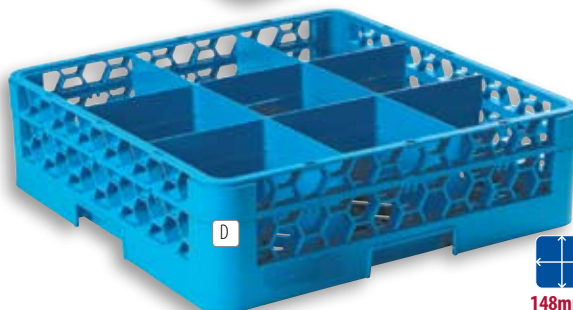

ΚΑΛΑΘΙΑ ΠΟΤΗΡΙΩΝ OPTICLEAN™ 16 ΘΕΣΕΩΝ

Για ποτήρια κοκτέιλ και μεγάλα κολονάτα ποτήρια κρασιού.

ΚΑΛΑΘΙΑ ΠΟΤΗΡΙΩΝ OPTICLEAN™ 25 ΘΕΣΕΩΝ

Για ποτήρια κόκκινου κρασιού, κολονάτα ποτήρια και τα περισσότερα χαμηλά ποτήρια.

ΚΑΛΑΘΙΑ ΠΟΤΗΡΙΩΝ OPTICLEAN™ 36 ΘΕΣΕΩΝ

Για χαμηλά ποτήρια, ποτήρια λευκού κρασιού και άλλα στενά κολονάτα ποτήρια.

ΚΑΛΑΘΙΑ ΠΟΤΗΡΙΩΝ OPTICLEAN™ 9 ΘΕΣΕΩΝ

Για ποτήρια κονιάκ, ποτήρια μαργαρίτας & καράφες.

ΚΑΛΑΘΙΑ ΠΟΤΗΡΙΩΝ OPTICLEAN™ 49 ΘΕΣΕΩΝ

Για ποτήρια χυμού, σαμπάνιας, λικέρ και σφηνοπόττηρα.

112mm

90mm

74mm

148mm

60mm