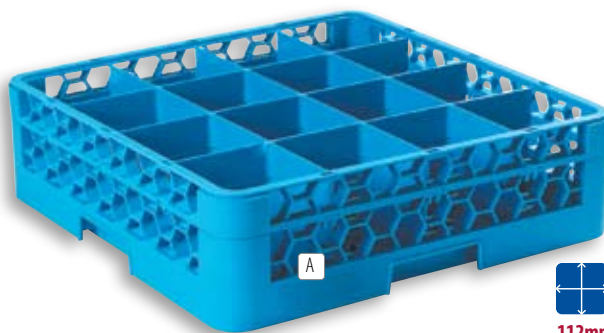

ΚΑΛΑΘΙΑ ΠΟΤΗΡΙΩΝ OPTICLEAN™ 16 ΘΕΣΕΩΝ

Για ποτήρια κοκτέιλ και μεγάλα κολονάτα ποτήρια κρασιού.

ΚΑΛΑΘΙΑ ΠΟΤΗΡΙΩΝ OPTICLEAN™ 25 ΘΕΣΕΩΝ

Για ποτήρια κόκκινου κρασιού, κολονάτα ποτήρια και τα περισσότερα χαμηλά ποτήρια.

ΚΑΛΑΘΙΑ ΠΟΤΗΡΙΩΝ OPTICLEAN™ 36 ΘΕΣΕΩΝ

Για χαμηλά ποτήρια, ποτήρια λευκού κρασιού και άλλα στενά κολονάτα ποτήρια.

ΚΑΛΑΘΙΑ ΠΟΤΗΡΙΩΝ OPTICLEAN™ 9 ΘΕΣΕΩΝ

Για ποτήρια κονιάκ, ποτήρια μαργαρίτας & καράφες.

ΚΑΛΑΘΙΑ ΠΟΤΗΡΙΩΝ OPTICLEAN™ 49 ΘΕΣΕΩΝ

Για ποτήρια χυμού, σαμπάνιας, λικέρ και σφηνοπόττηρα.

112mm