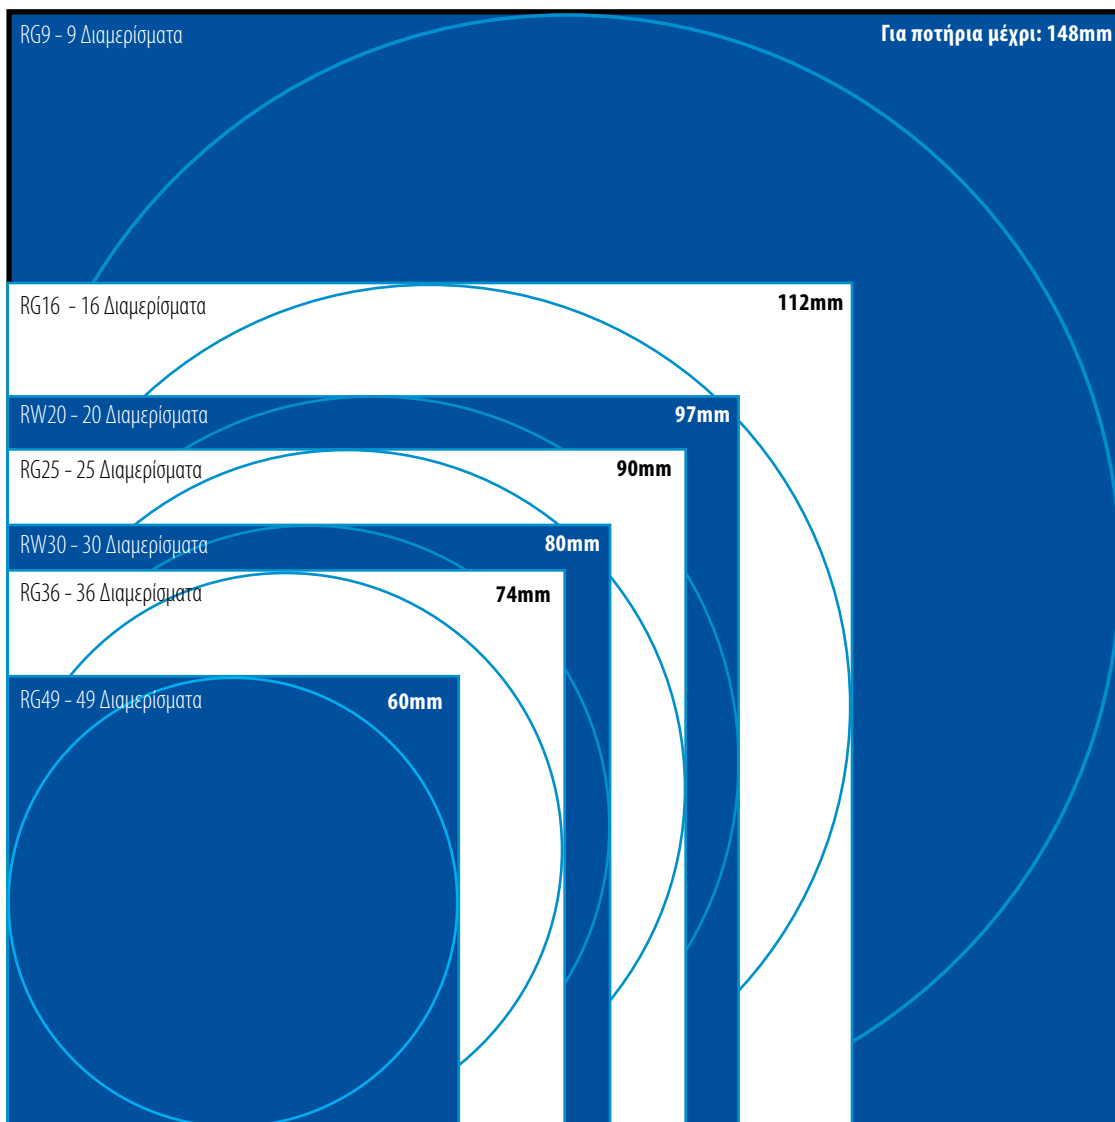

ΟΔΗΓΟΣ ΜΕΓΕΘΟΥΣ ΚΑΛΑΘΙΩΝ ΠΟΤΗΡΙΩΝ

Σημείωση: Ο παρακάτω οδηγός αντιπροσωπεύει τη διάμετρο/μέγεθος του συνιστώμενου ποτηριού για να χωρά στο αντίστοιχο διαμέρισμα

ΟΔΗΓΟΣ ΜΕΓΕΘΟΥΣ ΚΑΛΑΘΙΩΝ ΔΙΑΘΕΣΙΜΟΣ ONLINE ΣΤΗΝ: www.carlislefsp.eu/fsp/quality/ **ΣΤΗ ΣΕΛΙΔΑ ΠΟΙΟΤΗΤΑΣ**