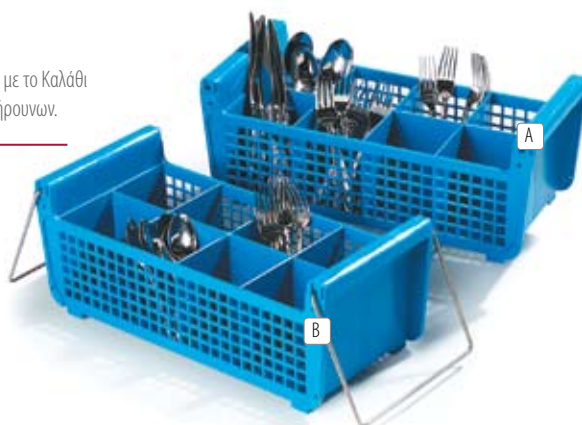

PERMA-SIL™ ΚΥΛΙΝΔΡΙΚΕΣ ΘΗΚΕΣ

Η τρυπητή βάση και οι ανοιχτές πλευρές τους επιτρέπουν την τέλεια διασπορά νερού και αέρα. Ιδανικές για πλύσιμο ή αποθήκευση μαχαιροπήρουνων.

ΕΙΚΟΝΑ	ΚΩΔΙΚΟΣ ΠΡΟΪΟΝΤΟΣ	ΠΕΡΙΓΡΑΦΗ	ΤΕΜΑΧΙΑ ΠΑΚΕΤΟΥ	ΤΙΜΗ ΚΑΤΑΛΟΓΟΥ
A	C35P	Πλαστική κυλινδρική θήκη	12	€4,98