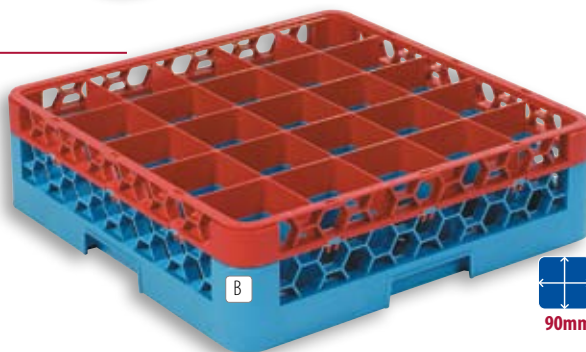

ΚΑΛΑΘΙΑ ΠΟΤΗΡΙΩΝ OPTICLEAN™ 16 ΘΕΣΕΩΝ

Για ποτήρια κοκτέιλ και μεγάλα κολονάτα ποτήρια κρασιού.

ΚΑΛΑΘΙΑ ΠΟΤΗΡΙΩΝ OPTICLEAN™ 25 ΘΕΣΕΩΝ

Για ποτήρια κόκκινου κρασιού, κολονάτα ποτήρια και τα περισσότερα χαμηλά ποτήρια.

ΚΑΛΑΘΙΑ ΠΟΤΗΡΙΩΝ OPTICLEAN™ 36 ΘΕΣΕΩΝ

Για χαμηλά ποτήρια, ποτήρια λευκού κρασιού και άλλα στενά κολονάτα ποτήρια.

ΚΑΛΑΘΙΑ ΠΟΤΗΡΙΩΝ OPTICLEAN™ 9 ΘΕΣΕΩΝ

Για ποτήρια κονιάκ, ποτήρια μαργαρίτας & καράφες.

ΚΑΛΑΘΙΑ ΠΟΤΗΡΙΩΝ OPTICLEAN™ 49 ΘΕΣΕΩΝ

Για ποτήρια χυμού, σαμπάνιας, λικέρ και σφηνοπόττηρα.

112mm

90mm

74mm

148mm

60mm