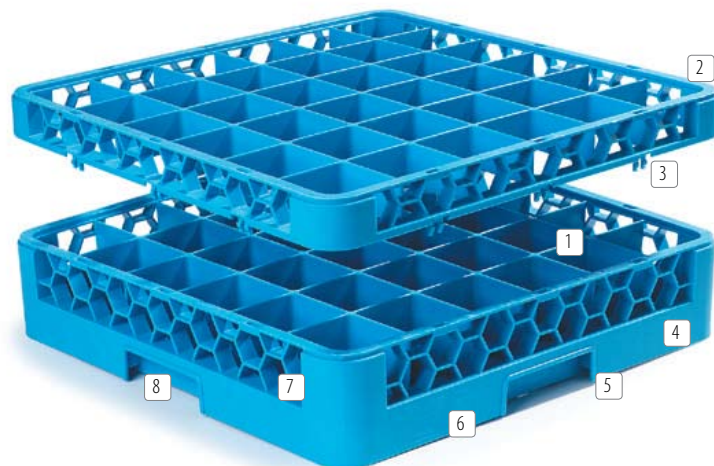

2. ΕΥΚΟΛΗ ΣΤΟΙΒΑΞΗ - Στοιβάζονται εύκολα από οποιαδήποτε μεριά και με τα καλάθια όλων των κύριων ανταγωνιστών.

3. SURELOCK™ ΠΡΟΕΚΤΑΣΕΙΣ - Οι SureLock™ προεκτάσεις συναρμολογούνται και αποσυναρμολογούνται εύκολα & γρήγορα στο εσωτερικό του καλαθιού χωρίς βίδες ή χρήση εργαλείων.

4. ΚΑΤΑΣΚΕΥΗ ΜΕ ΔΙΠΛΑ ΤΟΙΧΩΜΑΤΑ - Η κατασκευή με διπλά τοιχώματα προστατεύει το περιεχόμενο από τα κινούμενα μέρη του πλυντηρίου.

5. ΣΤΑΥΡΩΤΟΙ ΟΔΗΓΟΙ - Όλα τα καλάθια διαθέτουν ανθεκτικό πάτο με οδηγούς σε σταυρό για πλυντήρια «τούνελ» αυτόματης προώθησης για να μην χρειάζεται να αλλάξετε τα καλάθια κατά τη φόρτωσή τους.

ΔΙΑΤΡΗΤΟΣ ΣΧΕΔΙΑΣΜΟΣ - Ο διάτρητος σχεδιασμός τους εξασφαλίζει τέλειο πλύσιμο, ξέπλυμα και γρήγορο στέγνωμα.

6. ΑΝΤΙΟΛΙΣΘΗΤΙΚΟ ΦΙΝΙΡΙΣΜΑ - Το αντιολισθητικό φινιρίσμα στα εξωτερικά τοιχώματα ελαχιστοποιεί τις φθορές στα καλάθια με αποτέλεσμα να δείχνουν σαν καινούργια για μεγαλύτερο διάστημα αλλά και εξυπηρετεί στο να μη γλιστράνε όταν τα πιάσετε.

7. ΚΥΨΕΛΟΕΙΔΗΣ ΣΧΕΔΙΑΣΜΟΣ - Χάρη στον μοναδικό τους «κυψελοειδή» σχεδιασμό διανέμεται το φορτίο πιο αποτελεσματικά, ενώ οι λείες στρογγυλεμένες άκρες στα μεγαλύτερα ανοίγματα παρέχουν πολλαπλές «χειρολαβές» για σίγουρο κράτημα από οποιαδήποτε μεριά και να πιάσετε το καλάθι.

8. ΑΝΕΤΕΣ ΛΑΒΕΣ COMFORT CURVE™ - Οι άνετες λαβές Comfort Curve™ και από τις τέσσερις πλευρές διευκολύνουν τον χειρισμό.