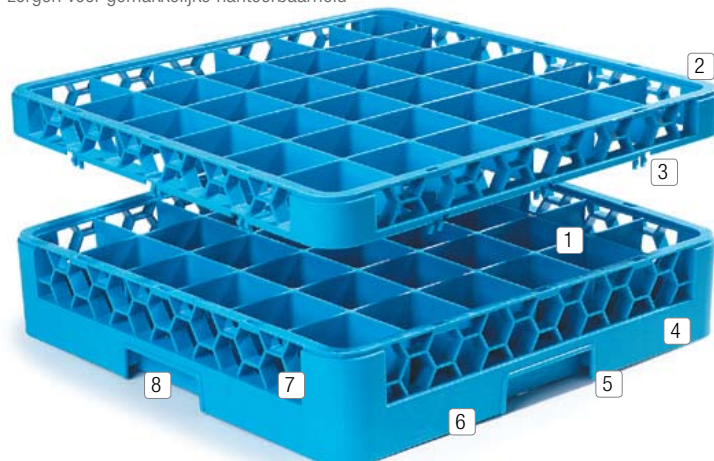

1. EFFICIËNTE WATERAFVOER - Onze racks hebben gladde oppervlakken waar water of voedselresten achter kunnen blijven

2. STAPELBAARHEID - Onze racks kunnen op elke wijze gestapeld worden – tevens zijn ze stapelbaar met racks van onze belangrijkste concurrenten

3. SURELOCK™ OPZETSTUKKEN - SureLock™ Opzetstukken zijn voorzien van een uniek klik systeem dat eenvoudige (de)montage toestaat zonder dat er schroeven, tiersaps of gereedschap gebruikt hoeft te worden

4. DUBBELWANDIGE CONSTRUCTIE - Dubbelwandige constructie voor maximale sterkte, beschermt de inhoud tegen bewegende machine onderdelen

5. HANDGREPEN AAN ALLE ZIJDEN - Verstevigde bodem met aan alle vier de zijden handvaten zodat het rack aan alle vier de zijden in de afwasmachine geladen kan worden

6. OPEN PROFIEL ONTWERP - Het open profiel ontwerp zorgt voor een grondige en efficiënte reiniging, complete spoelbeurt en een snelle droging

7. BEWERKTE BUITENKANT - De buitenkant van onze racks zijn voorzien van een structuur voor een betere krasbestendigheid, duurzaamheid en verschaft tevens betere grip

8. HONINGRAAD ONTWERP - Het unieke "honingraad" ontwerp zorgt voor een efficiëntere gewichtsverdeling – zoals een bakstenen muur, terwijl de afgeronde randen van de openingen aan de zijkanten uw voldoende handgrepen bieden

9. COMFORT CURVE™ HANDVATEN - aangebracht aan alle vier de zijden zorgen voor gemakkelijke hanteerbaarheid