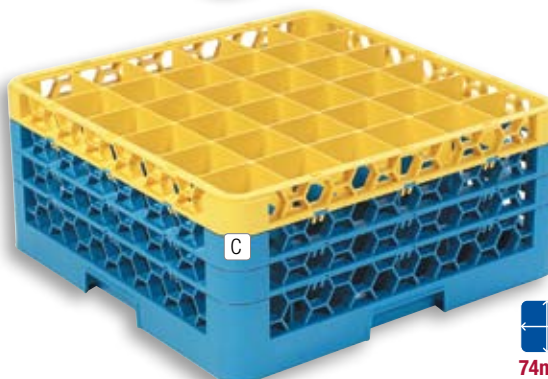

OPTICLEAN™ GLASKORVENMET 16 COMPARTIMENTEN

Voor cocktailglazen en delicate wijnglazen met grote diameter.
Compartimentbreedte: 11,30cm

OPTICLEAN™ GLASKORVENMET 25 COMPARTIMENTEN

Voor rode wijnglazen, voetglazen en de meeste whiskyglazen.
Compartimentbreedte: 8,99cm

OPTICLEAN™ GLASKORVENMET 36 COMPARTIMENTEN

Voor drinkglazen, witte wijnglazen en andere nauwe glazen op voet.
Compartimentbreedte: 7,39cm

OPTICLEAN™ GLASKORVENMET 9 COMPARTIMENTEN

Voor grote cognacglazen, margaritaglazen & karaffen.
Compartimentbreedte: 14,81 cm

OPTICLEAN™ GLASKORVENMET 49 COMPARTIMENTEN

Voor vruchtensapglazen, champagneglazen, likeurglazen en borrelglaasjes.
Compartimentbreedte: 5,99cm

112mm

90mm

74mm

148mm

60mm