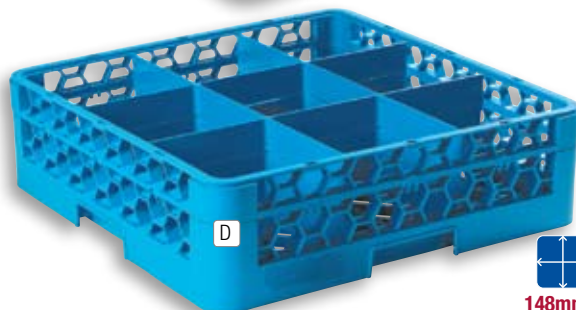

OPTICLEAN™ GLASKORVENMET 16 COMPARTIMENTEN

Voor cocktailglazen en delicate wijnglazen met grote diameter.
Compartimentbreedte: 11,30cm

OPTICLEAN™ GLASKORVENMET 25 COMPARTIMENTEN

Voor rode wijnglazen, voetglazen en de meeste whiskyglazen.
Compartimentbreedte: 8,99cm

OPTICLEAN™ GLASKORVENMET 36 COMPARTIMENTEN

Voor drinkglazen, witte wijnglazen en andere nauwe glazen op voet.
Compartimentbreedte: 7,39cm

OPTICLEAN™ GLASKORVENMET 9 COMPARTIMENTEN

Voor grote cognacglazen, margaritaglazen & karaffen.
Compartimentbreedte: 14,81 cm

OPTICLEAN™ GLASKORVENMET 49 COMPARTIMENTEN

Voor vruchtensapglazen, champagneglazen, likeurglazen en borrelglaasjes.
Compartimentbreedte: 5,99cm

112mm

90mm

74mm

148mm

60mm