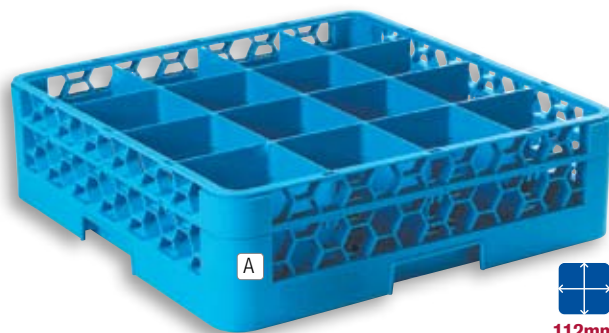

OPTICLEAN™ GLASKORVENMET 16 COMPARTIMENTEN

Voor cocktailglazen en delicate wijnglazen met grote diameter.
Compartimentbreedte: 11,30cm

OPTICLEAN™ GLASKORVENMET 25 COMPARTIMENTEN

Voor rode wijnglazen, voetglazen en de meeste whiskyglazen.
Compartimentbreedte: 8,99cm

OPTICLEAN™ GLASKORVENMET 36 COMPARTIMENTEN

Voor drinkglazen, witte wijnglazen en andere nauwe glazen op voet.
Compartimentbreedte: 7,39cm

OPTICLEAN™ GLASKORVENMET 9 COMPARTIMENTEN

Voor grote cognacglazen, margaritaglazen & karaffen.
Compartimentbreedte: 14,81 cm

OPTICLEAN™ GLASKORVENMET 49 COMPARTIMENTEN

Voor vruchtensapglazen, champagneglazen, likeurglazen en borrelglaasjes.
Compartimentbreedte: 5,99cm

112mm