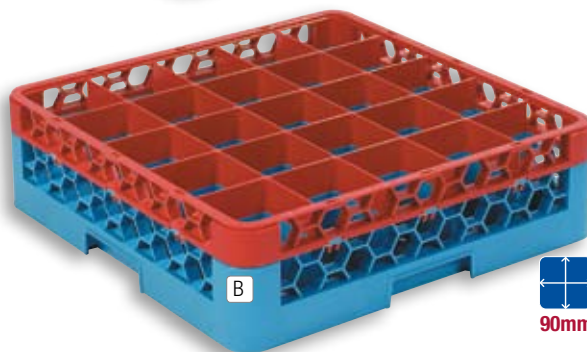

OPTICLEAN™ GLASKORVENMET 16 COMPARTIMENTEN

Voor cocktailglazen en delicate wijnglazen met grote diameter.
Compartimentbreedte: 11,30cm

OPTICLEAN™ GLASKORVENMET 25 COMPARTIMENTEN

Voor rode wijnglazen, voetglazen en de meeste whiskyglazen.
Compartimentbreedte: 8,99cm

OPTICLEAN™ GLASKORVENMET 36 COMPARTIMENTEN

Voor drinkglazen, witte wijnglazen en andere nauwe glazen op voet.
Compartimentbreedte: 7,39cm

OPTICLEAN™ GLASKORVENMET 9 COMPARTIMENTEN

Voor grote cognacglazen, margaritaglazen & karaffen.
Compartimentbreedte: 14,81 cm

OPTICLEAN™ GLASKORVENMET 49 COMPARTIMENTEN

Voor vruchtensapglazen, champagneglazen, likeurglazen en borrelglaasjes.
Compartimentbreedte: 5,99cm

112mm

90mm

74mm

148mm

60mm