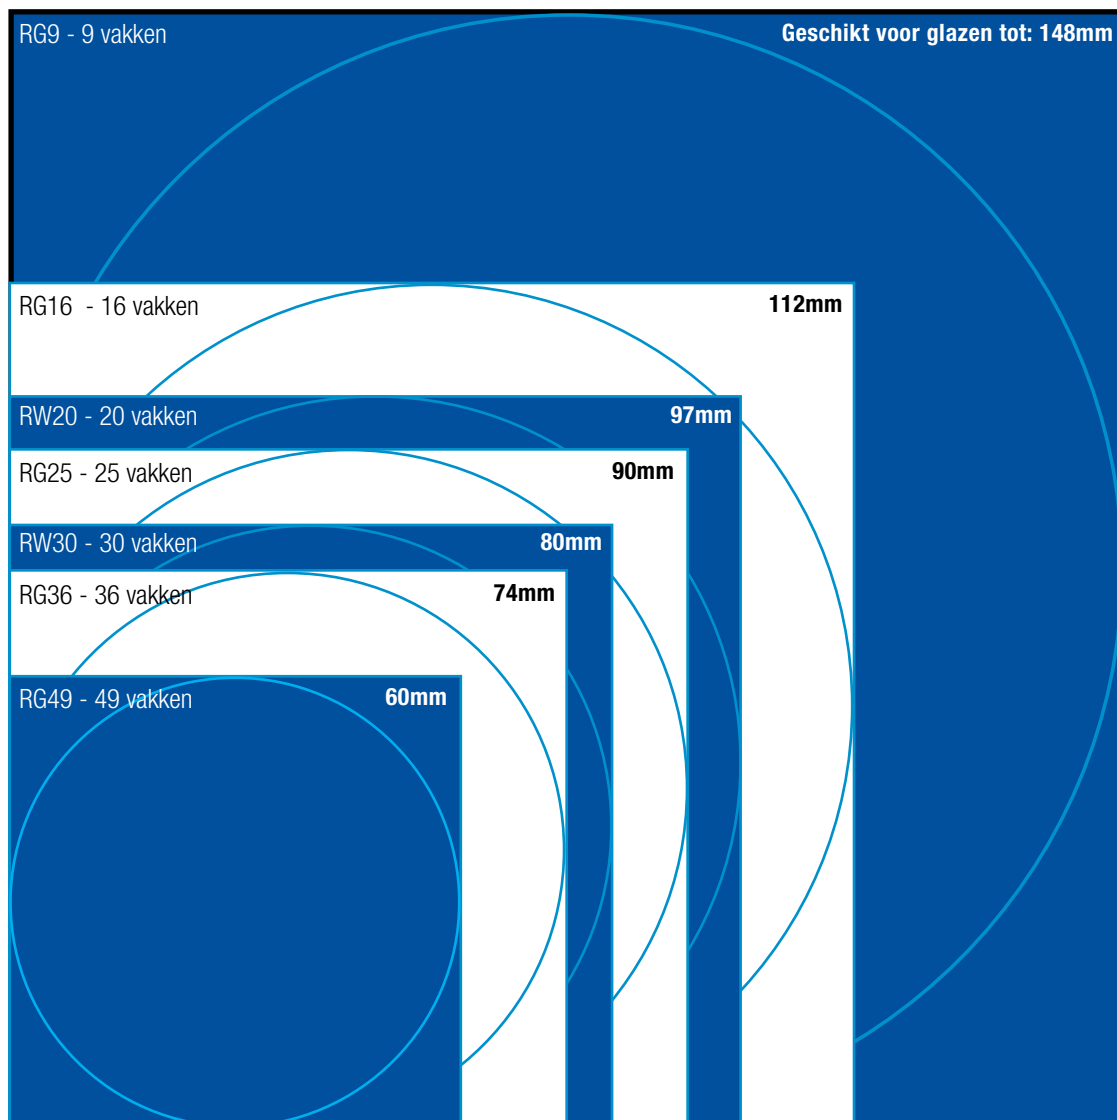

PAGINA ITEM	PROD NR.	OMSCHRIJVING	PER DOOS	PRIJS
A	C35P	Perma-Sil™ Polycylinder	12	€4,98

02

Instructies Glaskorfsorteerder

1. Plaats het glas omgekeerd op het rechter ondergedeelte van de meethulp
2. Kijk naar beneden op de bodem van het glas.
3. Let op het kleinste vierkant op de sorteerder waar de grootste buitendiameter van het glas volledig in lijn is met het vierkant zonder het te raken. Dit is het aantal vakken dat uw rek moet hebben.
4. Plaats de lip van het glas tegen de basislijn van de verticale sorteerder aan de rechterkant van de bladzijde waarbij de bodem/voet van het glas recht naar de bovenkant van de bladzijde wijst.
5. Houd het glas tegen de verticale sorteerder en let op waar de bodem/voet van het glas in lijn is met de verticale sorteerder. De eerste lijn boven de bodem/voet op de sorteerder geeft aan hoeveel verlengstukken u nodig hebt.
6. Dankzij het unieke OptiClean Warewashing-korfsysteem van Carlisle kunt u voor iedere toepassing de perfecte korf maken. Voor glazen met een hoogte van meer dan 26,67 cm zijn meer dan vijf verlengstukken nodig. Voor speciale korven waarvoor meer dan vijf verlengstukken nodig zijn, kunt u contact opnemen met een klantenservicemedewerker van Carlisle FoodService Products. Ieder verlengstuk voegt nog eens ca. 3,8 cm toe aan de hoogte aan het binnencompartiment van de korf. Voor glazen met een diameter van meer dan 1.5 cm raadt Carlisle FoodService Products de RTP-pennenkorf aan. De RTP-pennenkorf kan voor elke glashoogte worden besteld. Neem contact op met de klantenservice van Carlisle FoodService Products om uw bestelling te plaatsen, of voor meer informatie over het maken van uw ideale korf.

GLASKORFSORTEERDER

Opmerking: Onderstaande vuistregel weerspiegelt de diameter/grootte van het aanbevolen glas voor het overeenkomstige vak.

Glaskorfmeethulp online beschikbaar op: WWW.CARLISLEFSP.EU/FSP/QUALITY/ ONDER 'KWALITEIT'