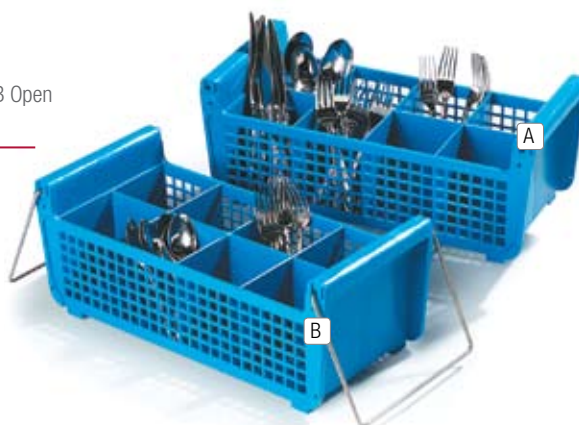

PERMA-SIL™ BESTEKCILINDERS

Bodem in maaswerk en open zijdes zijn ideaal voor het verspreiden van water en lucht; ideaal voor het wassen en opslaan van bestek.

PAGINA ITEM	PROD NR.	OMSCHRIJVING	PER DOOS	PRIJS
A	C35P	Perma-Sil™ Polycylinder	12	€4,98