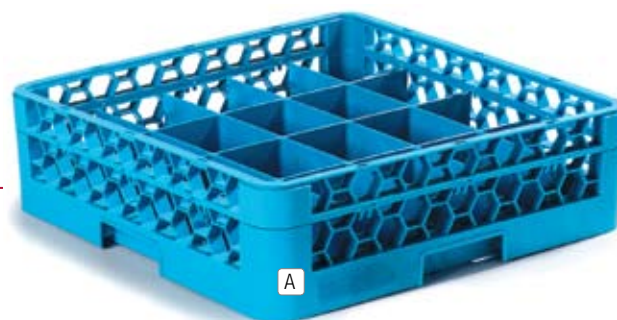

**GLASKORFMEETHULP ONLINE BESCHIKBAAR OP:
WWW.CARLISLEFSP.EU/FSP/QUALITY/ ONDER 'KWALITEIT'**

OPTICLEAN™ KORVEN VOOR KOPJES

Schuine kanten zorgen voor betere reiniging van randen en binnenkant en zorgt voor betere waterafvoer van onderkant.

KORVEN VOOR 16 KOPJES

16-Compartment voor kopjes en bekers met grote diameter.

KORVEN VOOR 20 KOPJES

20-Compartment voor meeste kopjes met standaardmaten.

16 Cup - 112mm
20 Cup - 99mm

PAGINA ITEM	PROD NR.	OMSCHRIJVING	PER DOOS	PRIJS
	RC16	16-Compartment korf voor kopjes	6	€20.67
	RC16-1	16-Compartment korf voor kopjes met 1 open opzetstuk	4	€27.19
	RC20	20-Compartment korf voor kopjes	6	€21.88
A	RC20-1	20-Compartment korf voor kopjes met 1 open opzetstuk	4	€28.50