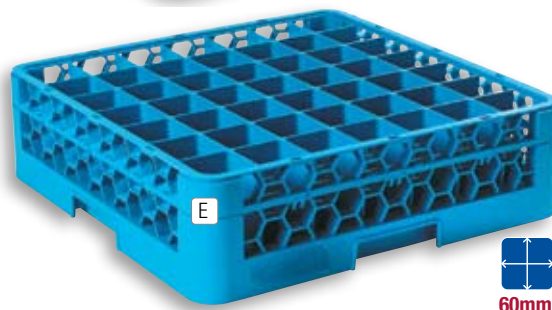

60mm

PAGINA ITEM	PROD NR.	OMSCHRIJVING	PER DOOS	PRIJS
	RG16	16-Compartment	6	€19.56
A	RG16-1	16-Compartment met 1 opzetstuk	4	€28.17
	RG16-2	16-Compartment met 2 opzetstukken	3	€34.69
	RG16-3	16-Compartment met 3 opzetstukken	2	€43.80
	RG16-4	16-Compartment met 4 opzetstukken	2	€49.77
	RE16	16-Compartment verdeeld opzetstuk	6	€8.78
	RE16C	16-Compartment gekleurd opzetstuk Kleur (24)	6	€11.73
	RG25	25-Compartment	6	€21.42
B	RG25-1	25-Compartment met 1 opzetstuk	4	€30.78
	RG25-2	25-Compartment met 2 opzetstukken	3	€37.29
	RG25-3	25-Compartment met 3 opzetstukken	2	€47.20
	RG25-4	25-Compartment met 4 opzetstukken	2	€53.20
	RE25	25-Compartment verdeeld opzetstuk	6	€9.53
	RE25C	25-Compartment gekleurd opzetstuk Kleur (05)	6	€12.51
	RG36	36-Compartment	6	€23.07
	RG36-1	36-Compartment met 1 opzetstuk	4	€33.44
	RG36-2	36-Compartment met 2 opzetstukken	3	€39.94
C	RG36-3	36-Compartment met 3 opzetstukken	2	€50.85
	RG36-4	36-Compartment met 4 opzetstukken	2	€56.85
	RE36	36-Compartment verdeeld opzetstuk	6	€10.36
	RE36C	36-Compartment gekleurd opzetstuk Kleur (04)	6	€12.88
	RG9	9-Compartment	6	€24.70
D	RG9-1	9-Compartment met 1 opzetstuk	4	€35.33
	RG9-2	9-Compartment met 2 opzetstukken	3	€43.89
	RG9-3	9-Compartment met 3 opzetstukken	2	€55.28
	RE9	9-Compartment verdeeld opzetstuk	6	€10.90
	RE9C	9-Compartment gekleurd opzetstuk Kleur (09)	6	€14.28
	RG49	49-Compartment	6	€25.07
E	RG49-1	49-Compartment met 1 opzetstuk	4	€35.97
	RG49-2	49-Compartment met 2 opzetstukken	3	€42.47
	RG49-3	49-Compartment met 3 opzetstukken	2	€53.95
	RE49	49-Compartment verdeeld opzetstuk	6	€11.11
	RE49C	49-Compartment gekleurd opzetstuk Kleur (89)	6	€14.58
	RE	Open opzetstuk	6	€6.72
	REC	Open gekleurd opzetstuk	6	€9.49