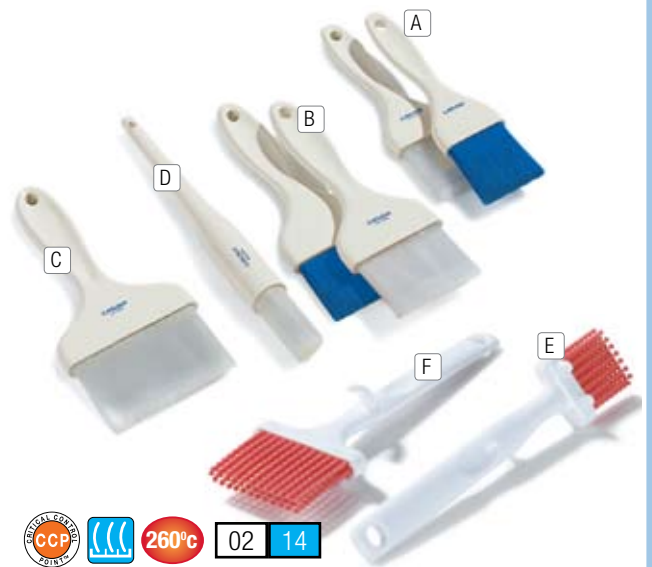

POLYCARBONAAT WINKELSCHEPEN

Plastic handvat geleidt de kou niet. Met gat aan het uiteinde om schep aan op te hangen of aan een container te binden. Duurzaam polycarbonaat.

PAGINA ITEM	PROD NR.	OMSCHRIJVING	STUKS PER VERPAKKING	PRIJS
A	4306	0,18L Schep	12	€2,52
B	4332	0,95L Schep	12	€4,15
C	4364	1,9L Schep	6	€5,92