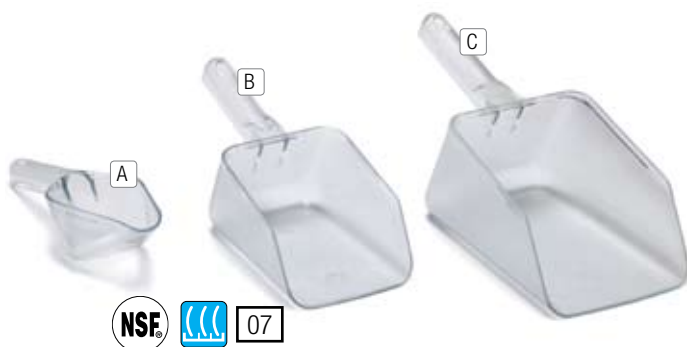

POLYCARBONAAT WINKELSCHEPEN

Plastic handvat geleidt de kou niet. Met gat aan het uiteinde om schep aan op te hangen of aan een container te binden. Duurzaam polycarbonaat.

PAGINA ITEM	PROD NR.	OMSCHRIJVING	STUKS PER VERPAKKING	PRIJS
A	4306	0,18L Schep	12	€2,52
B	4332	0,95L Schep	12	€4,15
C	4364	1,9L Schep	6	€5,92