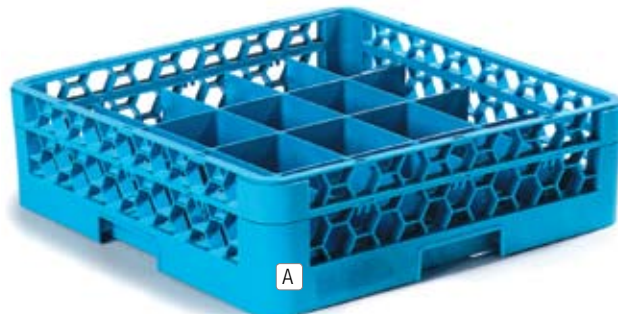

GLASKORFMEETHULP ONLINE BESCHIKBAAR OP: www.carlislefsp.eu/fsp/quality/ ONDER 'KWALITEIT'

OPTICLEAN™ KORVEN VOOR KOPJES

Schuine kanten zorgen voor betere reiniging van randen en binnenkant en zorgt voor betere waterafvoer van onderkant.

KORVEN VOOR 16 KOPJES

16-Compartment voor kopjes en bekers met grote diameter.

KORVEN VOOR 20 KOPJES

20-Compartment voor meeste kopjes met standaardmaten.

PAGINA ITEM	PROD NR.	OMSCHRIJVING	STUKS PER VERPAKKING	PRIJS
	RC16	16-Compartment korf voor kopjes	6	€18,23
	RC16-1	16-Compartment korf voor kopjes met 1 open opzetstuk	4	€23,97
	RC20	20-Compartment korf voor kopjes	6	€19,29
A	RC20-1	20-Compartment korf voor kopjes met 1 open opzetstuk	4	€25,13