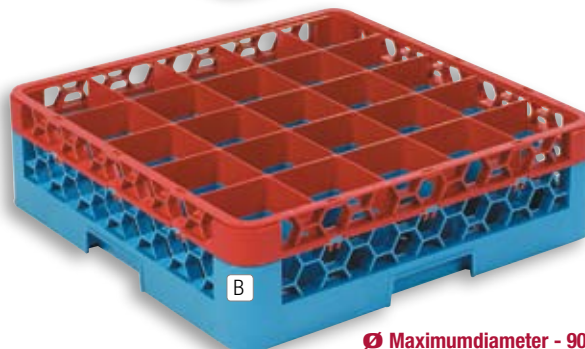

OPTICLEAN™ GLASKORVENMET 36 COMPARTIMENTEN

Voor drinkglazen, witte wijnglazen en andere nauwe glazen op voet.
Compartimentbreedte: 7,39cm

OPTICLEAN™ GLASKORVENMET 9 COMPARTIMENTEN

Voor grote cognacglazen, margaritaglazen & karaffen.
Compartimentbreedte: 14,81 cm

Ø Maximumdiameter - 112mm

Ø Maximumdiameter - 90mm

Ø Maximumdiameter - 74mm

Ø Maximumdiameter - 175mm

Ø Maximumdiameter - 62mm

PLAQUE-A-RACK™

Plaque a Rack™ van Carlisle is een handige aanvulling op uw glasopbergsysteem. Het bestaat uit herbruikbare plaatjes die op de korven kunnen worden bevestigd. U kunt hiermee het silhouet, naam, plaats en/of kleurcode eenvoudig aangeven. Het is een permanent identificatiesysteem. Wil u meer informatie? Neemt u dan contact op met onze klantenservice.