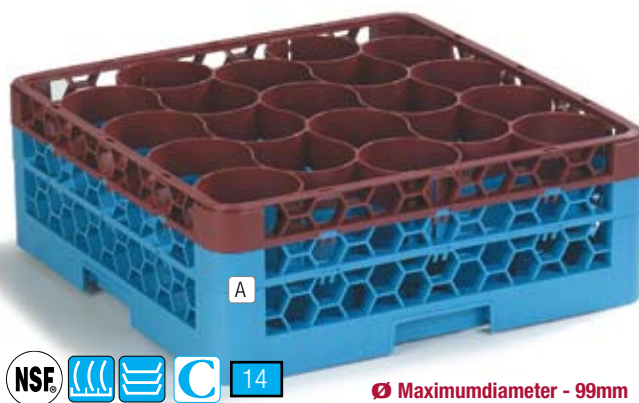

vaatwasbenodigdheden

De vaatwas moet het liefst grondig en snel gebeuren. Hierbij is het werken met goed materiaal zeer belangrijk. De diverse korven van Carlisle maken het in- en uitpakken eenvoudig. Onze RW Opticlean Newwave Glaskorven hebben bovendien een grotere capaciteit dan die van concurrenten.

OPTICLEAN™ NEWAVE™ GLASKORVEN

Het nieuwe praktische binnenontwerp van NeWave™ Glaskorven zorgt er voor dat ze 20% meer glazen kunnen bevatten dan gelijkaardige vierkante korven, wat uw energie-, water-, chemicaliën- en personeelskosten vermindert, terwijl het tegelijkertijd uw opslagruimtenoden met 20% verkleint. Het afgeronde ontwerp zorgt voor minder beweging en breuk. twee compartimentmaten zijn aangepast op de meest gebruikte glasmaten.

OPTICLEAN™ NEWAVE™ GLASKORVEN MET 20 COMPARTIMENTEN

Voor glazen en drinkglazen.

PAGINA ITEM	PROD NR.	OMSCHRIJVING	STUKS PER VERPAKKING	PRIJS
A	RW20	20-Compartiment met geïntegreerd opzetstuk	4	€ 24,84
	RW20-1	20-Compartiment met 2 opzetstukken	3	€ 30,58
	RW20-2	20-Compartiment met 3 opzetstukken	2	€ 38,61
	RW20-3	20-Compartiment met 4 opzetstuk	2	€ 43,88
	REW20S	20-Compartiment opzetstukken	6	€ 7,75
	REC	Open gekleurd opzetstuk Gebruikt met een Opticlean Rack Kan met al onze Opticlean vaatwaskorven gebruikt worden	6	€ 8,36

Ø Maximumdiameter - 99mm