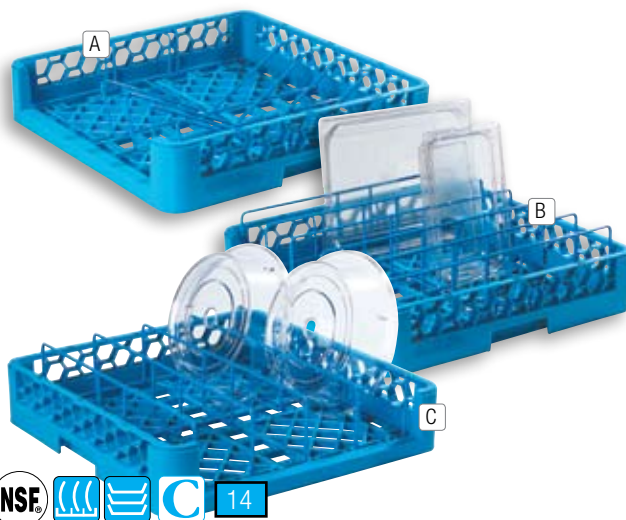

OPTICLEAN™ KORVEN VOOR BORDENDEKSELS

Voor bordendeckels, geïsoleerde deksels en onderborden. Speciaal ontworpen inzetstuk houdt de ideksels gescheiden tijdens vaatwas.

PAGINA ITEM	PROD NR.	OMSCHRIJVING	STUKS PER VERPAKKING	PRIJS
A	RSP	Korven voor bakgerei en bakplaten	3	€80,59
B	RFP	Korven voor inzetbakken/Geïsoleerde dienbladen voor maaltijdendistributie	3	€86,28
C	RPC	Korven voor bordendeckels	3	€78,91