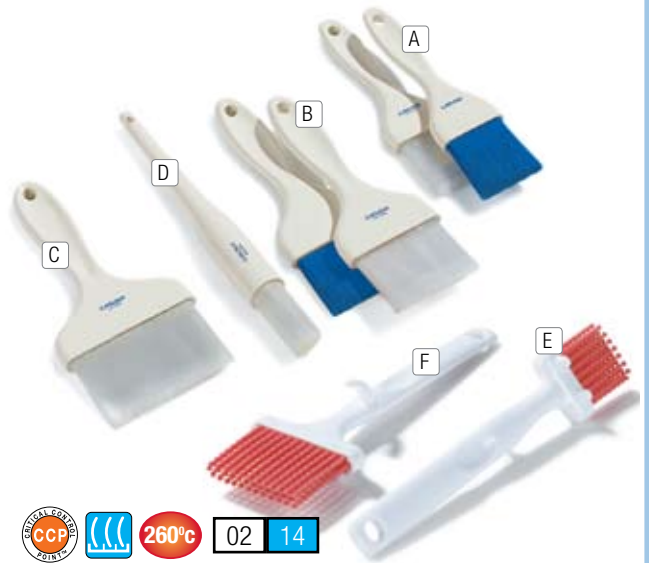

PALAS DE POLICARBONATO

Mango de fácil agarre que no transfiere el frío. Tiene un orificio para colgarla o amarrarla a un recipiente. Policarbonato duradero.

ARTICULO EN PÁGINA	NO. DE PRODUCTO	DESCRIPCIÓN	CANTIDAD POR PAQUETE	PRECIO DE LISTA
A	4306	Pala 0,18L	12	€ 2,52
B	4332	Pala 0,95L	12	€ 4,15
C	4364	Pala 1,9L	6	€ 5,92