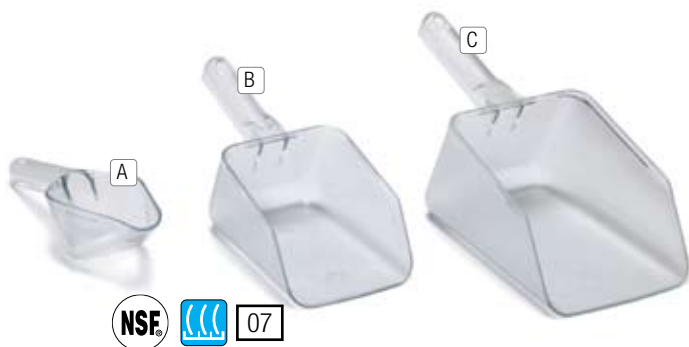

PALAS DE POLICARBONATO

Mango de fácil agarre que no transfiere el frío. Tiene un orificio para colgarla o amarrarla a un recipiente. Policarbonato duradero.

ARTICULO EN PÁGINA	NO. DE PRODUCTO	DESCRIPCIÓN	CANTIDAD POR PAQUETE	PRECIO DE LISTA
A	4306	Pala 0,18L	12	€ 2,52
B	4332	Pala 0,95L	12	€ 4,15
C	4364	Pala 1,9L	6	€ 5,92