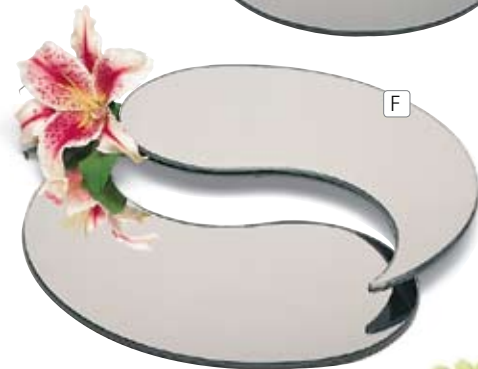

PAGE ITEM	PROD NO.	DESCRIPTION	CASE PACK	LIST PRICE
A	SMOC12	30cm Octagonal Miracryl™ Tray	1	€ 61,88
	SMOC16	40cm Octagonal Miracryl™ Tray	1	€ 87,80
	SMOC24	60cm Octagonal Miracryl™ Tray	1	€ 164,79
	SMOC32	80cm Octagonal Miracryl™ Tray	1	€ 271,81
B	SMO1218	45cm x 30cm Oval Miracryl™ Tray	1	€ 80,75
	SMO1624	60cm x 40cm Oval Miracryl™ Tray	1	€ 131,03
	SMO2232	80cm x 55cm Oval Miracryl™ Tray	1	€ 212,11
	SMO2448	120cm x 60cm Oval Miracryl™ ray	1	€ 311,68
C	SMR1216	40cm x 30cm Rectangular Miracryl™ Tray	1	€ 76,67
	SMR1224	60cm x 30cm Rectangular Miracryl™ Tray	1	€ 110,44
	SMR1624	60cm x 40cm Rectangular Miracryl™ Tray	1	€ 131,11
	SMR1836	90cm x 45cm Rectangular Miracryl™ Tray	1	€ 194,59
	SMR2448	120cm x 60cm Rectangular Miracryl™ ray	1	€ 311,09
D	SMR12	30cm Round Miracryl™ Tray	1	€ 64,15
	SMR16	40cm Round Miracryl™ Tray	1	€ 92,05
	SMR24	60cm Round Miracryl™ Tray	1	€ 235,25
	SMR32	80cm Round Miracryl™ Tray	1	€ 292,77
E	SMS12	30cm Square Miracryl™ Tray	1	€ 86,16
	SMS24	60cm Square Miracryl™ Tray	1	€ 194,97
F	SMTD16	40cm Teardrop Miracryl™ Tray	1	€ 135,95
	SMTD24	60cm Teardrop Miracryl™ Tray	1	€ 271,43
	SMTD32	80cm Teardrop Miracryl™ Tray	1	€ 367,42
G	SMMC6	15cm Miracryl™ Cube	1	€ 148,43
	SMMC8	20cm Miracryl™ Cube	1	€ 173,19
	SMMC10	25cm Miracryl™ Cube	1	€ 214,44
	SMMC12	30cm Miracryl™ Cube	1	€ 263,91

PUNCH BOWLS

Pebbled exterior hides scratches. Break-resistant acrylic. Recommended hand wash

PAGE ITEM	PROD NO.	DESCRIPTION	CASE PACK	LIST PRICE
A	SP18	17L 45cm Diameter Acrylic Punch Bowl	1	€ 68,56
	SP22	23L 56cm Diameter Acrylic Punch Bowl	1	€ 110,42